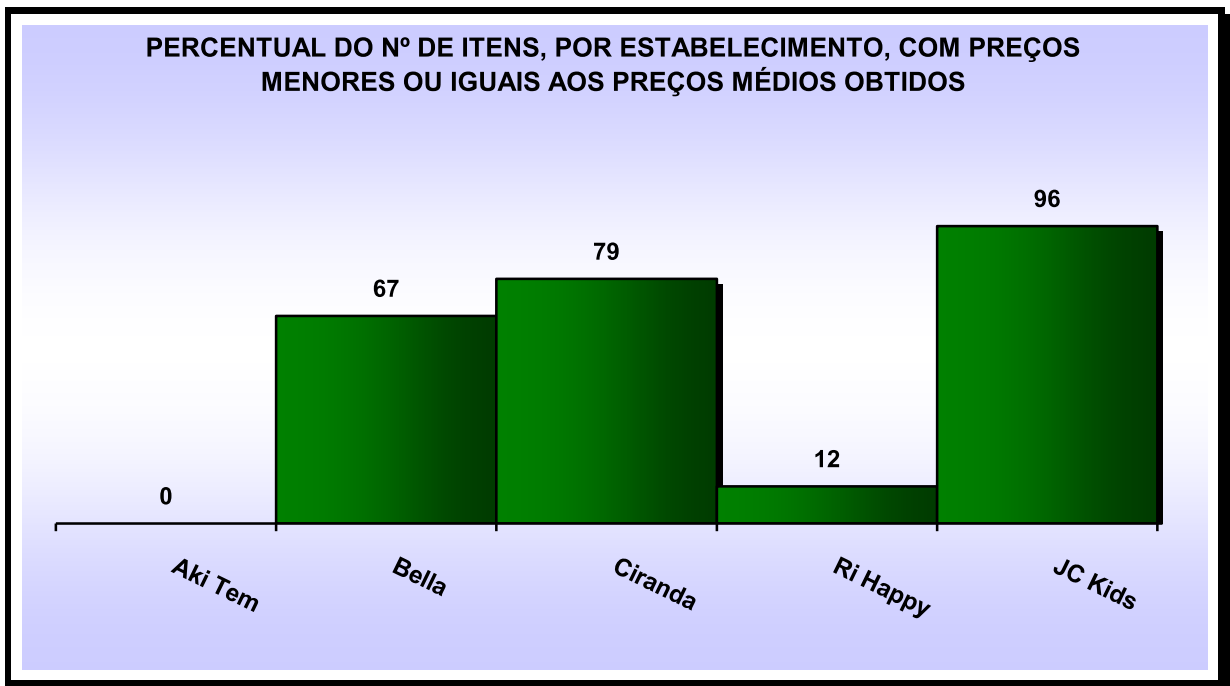

### **PESQUISA COMPARATIVA DE PREÇOS DE BRINQUEDOS**

A pesquisa comparou 29 itens (jogos, massas de modelar, bonecas e bonecos), já que nem todas as lojas dispunham de todos os produtos, em razão da diversidade de brinquedos ofertados pelo mercado.

As variações de preços constatadas referem-se aos dias em que o levantamento foi realizado. Os preços atuais podem ser diferentes, visto que sujeitos à alteração conforme a data da compra, inclusive por ocasião de descontos especiais, ofertas e promoções.

O objetivo da pesquisa é oferecer uma referência ao consumidor por meio dos preços médios obtidos da amostra pesquisada.

A seguir os resultados da pesquisa.

Loja com maior variedade de produtos em relação ao total dos 29 itens:  
Ciranda 28 itens (97%)

O estabelecimento JC Kids foi o que apresentou a maior quantidade de produtos com menor preço (21 itens dos 23 encontrados).

A maior diferença de preços encontrada foi de 83,20% no produto:  
**BEBÊ SURPRESA – código 1001001500003- Estrela**